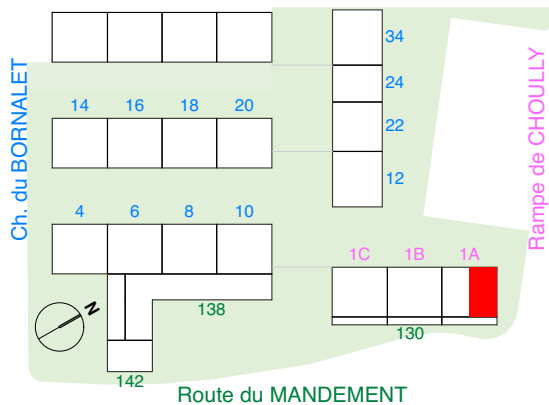

CLES CELLIERS

Nbre de pièces : 3 pièces

Surface appartement : 96 m²

N.B. Document non contractuel. Les surfaces et cotes sont susceptibles d'être modifiées lors de l'élaboration des plans d'exécution et de coordination technique

Adresse : 1A rampe de CHOULLY	REZ-DE-CHAUSSEE	Date : 02.03.2022
	Appartement N° CHO1A_R0_01	Ech. : 1/100
		 www.favre-guth.ch