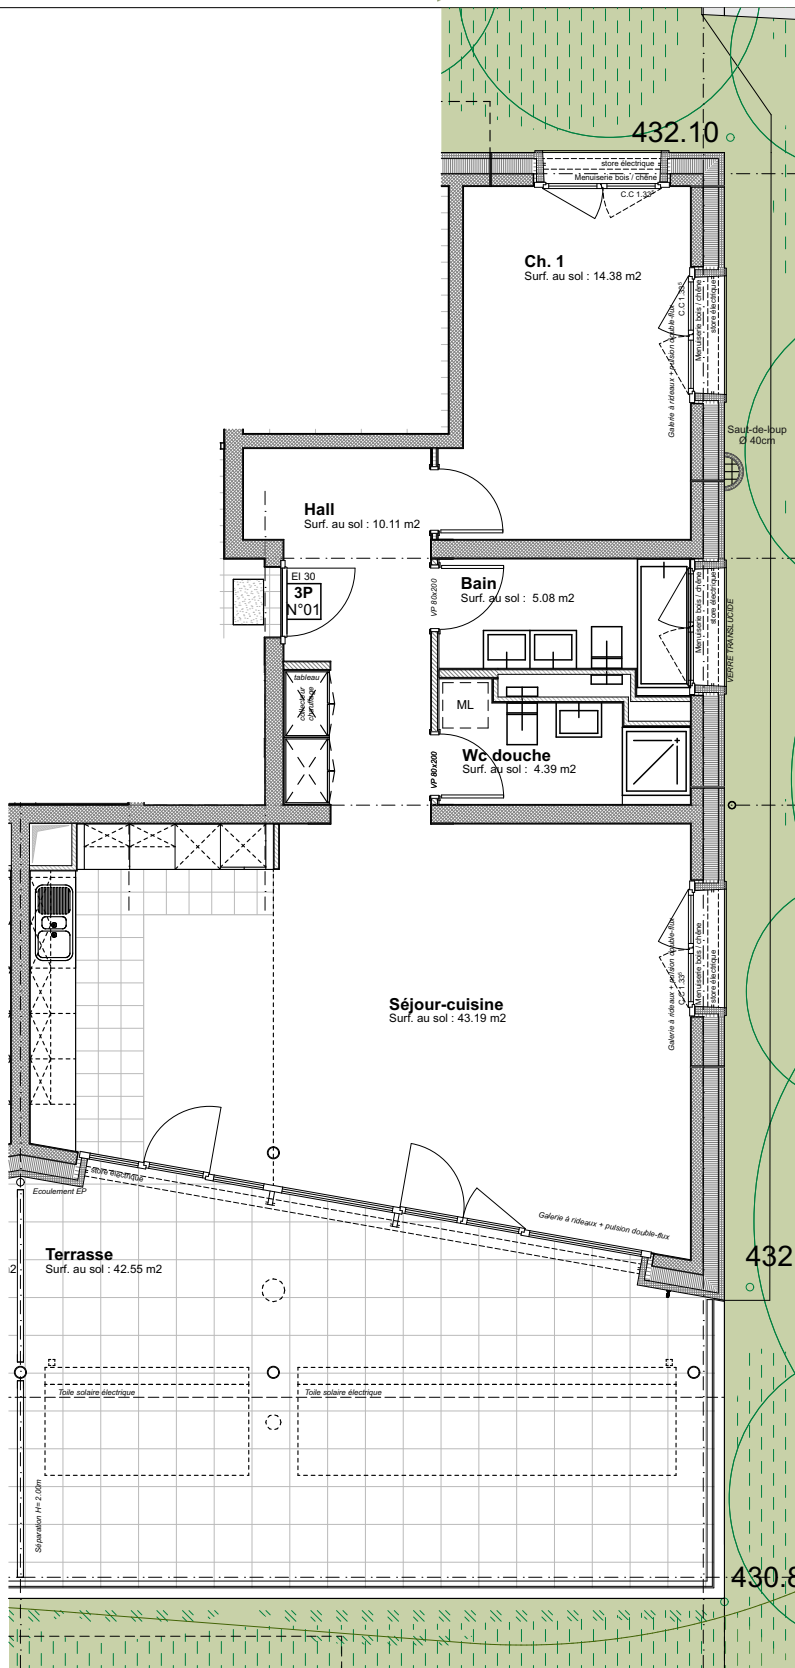

CLES CELLIERS

Nbre de pièces : 3 pièces

Surface appartement : 96 m²

N.B. Document non contractuel. Les surfaces et cotes sont susceptibles d'être modifiées lors de l'élaboration des plans d'exécution et de coordination technique

Adresse : 1A rampe de CHOULLY	REZ-DE-CHAUSSEE	Date : 02.03.2022
	Appartement N° CHO1A_R0_01	Ech. : 1/100
		 www.favre-guth.ch