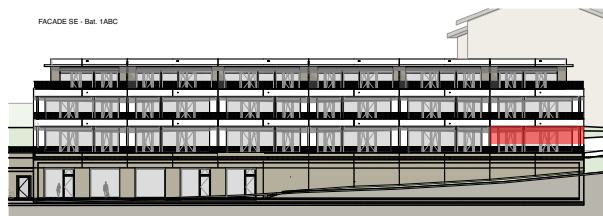

CLES CELLIERS

Nbre de pièces : 3 pièces

Surface appartement : 96 m²

N.B. Document non contractuel. Les surfaces et cotes sont susceptibles d'être modifiées lors de l'élaboration des plans d'exécution et de coordination technique

Adresse : 1A rampe de CHOULLY	REZ-DE-CHAUSSEE	Date : 02.03.2022
	Appartement N° CHO1A_R0_01	Ech. : 1/100
		 www.favre-guth.ch